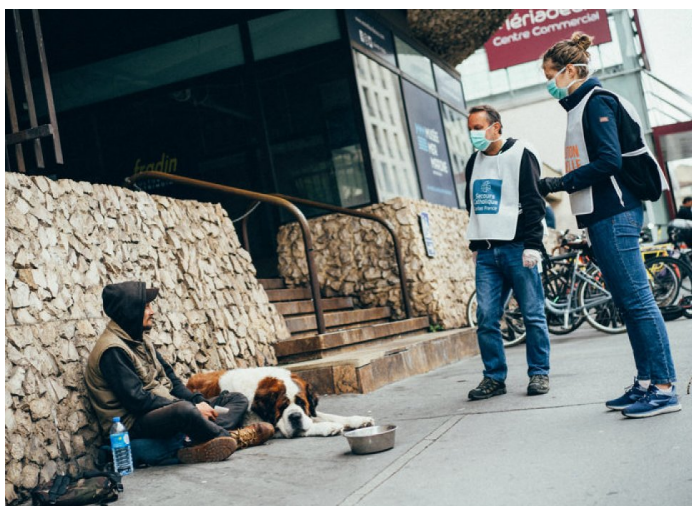

DÉLÉGATION DES YVELINES

<https://yvelines.secours-catholique.org>

Le Secours Catholique lance sa grande collecte annuelle

VIE DE L'ASSOCIATION

10/12/2021

A partir du 20 novembre et jusqu'au 31 décembre, le Secours Catholique-Caritas France lance sa grande collecte annuelle.

Cette campagne, véritable appel au soutien de nos actions, permet à l'association de continuer d'agir aux côtés des personnes vivant des situations de précarité.

En 2020, en France, ce sont plus de **777 000 personnes** qui ont été accompagnées dans nos **2400 lieux d'accueil**.

C'est aussi l'occasion, pour nos **61 000 bénévoles**, de venir à votre rencontre pour faire découvrir leurs actions à travers des témoignages et des animations.

Notre présence auprès des plus fragiles est essentielle et nous restons plus que jamais mobilisés. Nous avons besoin de vous !